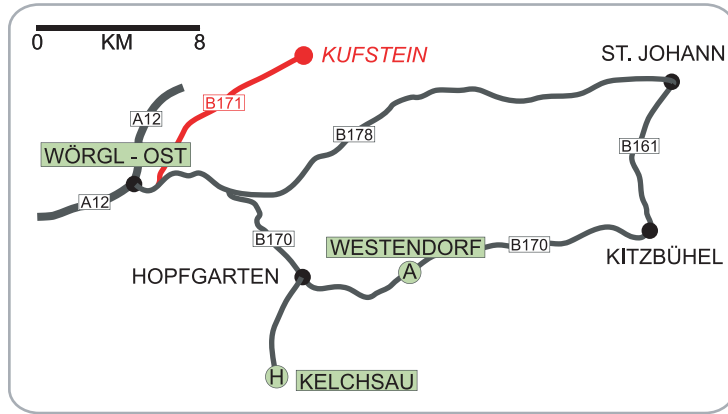

H

A

HÜTTE KELCHSAU
Innerkelchsau 45 / A-6361 Kelchsau
Tel: 0043 (0)664 - 83 696 80

A12 - WÖRGL OST

- km 0.0 ← B178 St. Johann
- km 3.8 → B170 Brixental
- km 3.9 ← B170 Brixental
- km 9.3 → **KELCHSAU**
- ↓
- km 16.3 → **KELCHSAU**

APPARTEMENTS WESTENDORF
Bichling 197 / A-6363 Westendorf
Tel: 0043 (0)664 - 83 696 80

A12 - WÖRGL OST

- km 0.0 ← B178 St. Johann
- km 3.8 → B170 Brixental
- km 3.9 ← B170 Brixental
- ↓

- km 15.7 → Achenberg
- km 16.0 → Bichling
- km 16.1 → Bichling
- km 16.2 ← **A**

- km 17.0 → Innerkelchsau
- km 17.5 → **H**