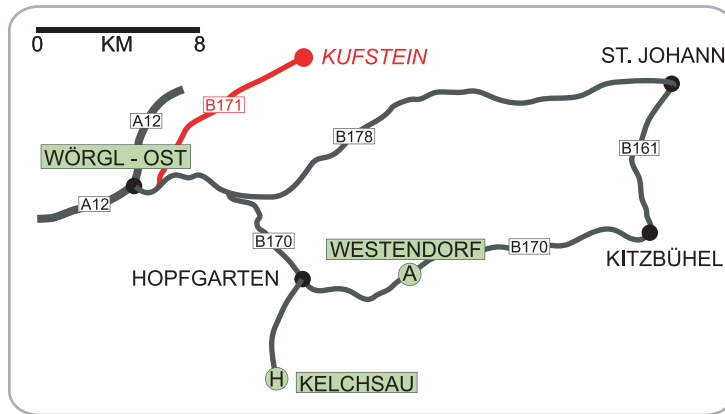

HÜTTE KELCHSAU
Innerkelchsau 45 / A-6361 Kelchsau
Tel: 0043 (0)664 - 83 696 80

A12 - WÖRGL OST

- km 0.0 ← B178 St. Johann
- km 3.8 → B170 Brixental
- km 3.9 ← B170 Brixental
- km 9.3 → **KELCHSAU**
- ↓
- km 16.3 → **KELCHSAU**

APPARTEMENTS WESTENDORF
Bichling 197 / A-6363 Westendorf
Tel: 0043 (0)664 - 83 696 80

A12 - WÖRGL OST

- km 0.0 ← B178 St. Johann
- km 3.8 → B170 Brixental
- km 3.9 ← B170 Brixental
- ↓

- km 15.7 → Achenberg
- km 16.0 → Bichling
- km 16.1 → Bichling
- km 16.2 ← **A**

- km 17.0 → Innerkelchsau
- km 17.5 → **H**