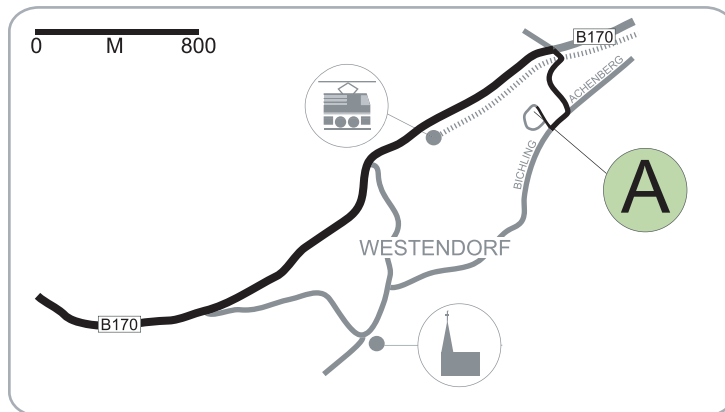

HÜTTE KELCHSAU
Innerkelchsau 45 / A-6361 Kelchsau
Tel: 0043 (0)664 - 83 696 80

A12 - WÖRGL OST

- km 0.0 ← B178 St. Johann
- km 3.8 → B170 Brixental
- km 3.9 ← B170 Brixental
- km 9.3 → **KELCHSAU**
- ↓
- km 16.3 → **KELCHSAU**

APPARTEMENTS WESTENDORF
Bichling 197 / A-6363 Westendorf
Tel: 0043 (0)664 - 83 696 80

A12 - WÖRGL OST

- km 0.0 ← B178 St. Johann
- km 3.8 → B170 Brixental
- km 3.9 ← B170 Brixental
- ↓

- km 15.7 → Achenberg
- km 16.0 → Bichling
- km 16.1 → Bichling
- km 16.2 ← **A**

- km 17.0 → Innerkelchsau
- km 17.5 → **H**