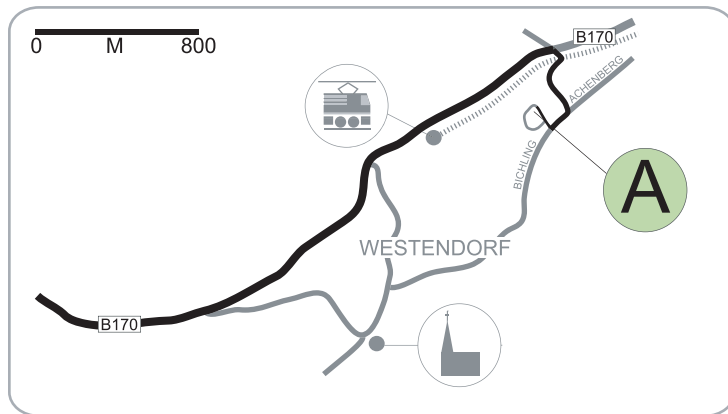

H

A

HÜTTE KELCHSAU
Innerkelchsau 45 / A-6361 Kelchsau
Tel: 0043 (0)664 - 83 696 80

A12 - WÖRGL OST

- km 0.0 ← B178 St. Johann
- km 3.8 → B170 Brixental
- km 3.9 ← B170 Brixental
- km 9.3 → **KELCHSAU**
- ↓
- km 16.3 → **KELCHSAU**

APPARTEMENTS WESTENDORF
Bichling 197 / A-6363 Westendorf
Tel: 0043 (0)664 - 83 696 80

A12 - WÖRGL OST

- km 0.0 ← B178 St. Johann
- km 3.8 → B170 Brixental
- km 3.9 ← B170 Brixental
- ↓

- km 15.7 → Achenberg
- km 16.0 → Bichling
- km 16.1 → Bichling
- km 16.2 ← **A**

- km 17.0 → Innerkelchsau
- km 17.5 → **H**